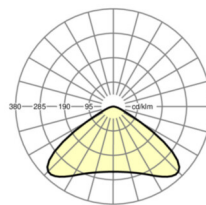

Оптика

Оснастка	LED, цветопередача/оттенок света CRI ≥ 80 / 4000K
Допуск для координаты цветности (MacAdam)	5SDCM
Фотобиологическая безопасность (светильник)	RG1
Номинальный световой поток	11953lm
Срок службы LED	50000h L80/B10 (Tq 50°C)
светоотдача светильников	149lm/W
Угол излучения	115°
UGR поп./вдоль	30.3 / 30.3

Ссылка	LED 12000lm 840
ηLB	100 %
Φ ↓/↑	100 % / 0 %
UGR поп./вдоль	30.3 / 30.3

размеры

H	185 mm	Высота
D	280 mm	Диаметр