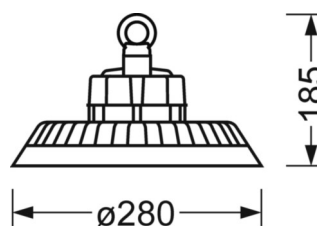

Механика

цвет корпуса	черный
размеры (LxWxH/DxH)	280mm x 185mm
вес (нетто)	3.1kg
Вид монтажа	установка отдельных светильников на подвесе, Потолочная одиночная установка

DEEP-LINK

<https://www.regiolux.de/ru/article/37362014124>

Ссылка	LED 12000lm 840
ηLB	100 %
Φ ↓/↑	100 % / 0 %
UGR поп./вдоль	30.3 / 30.3

размеры

H	185 mm	Высота
D	280 mm	Диаметр